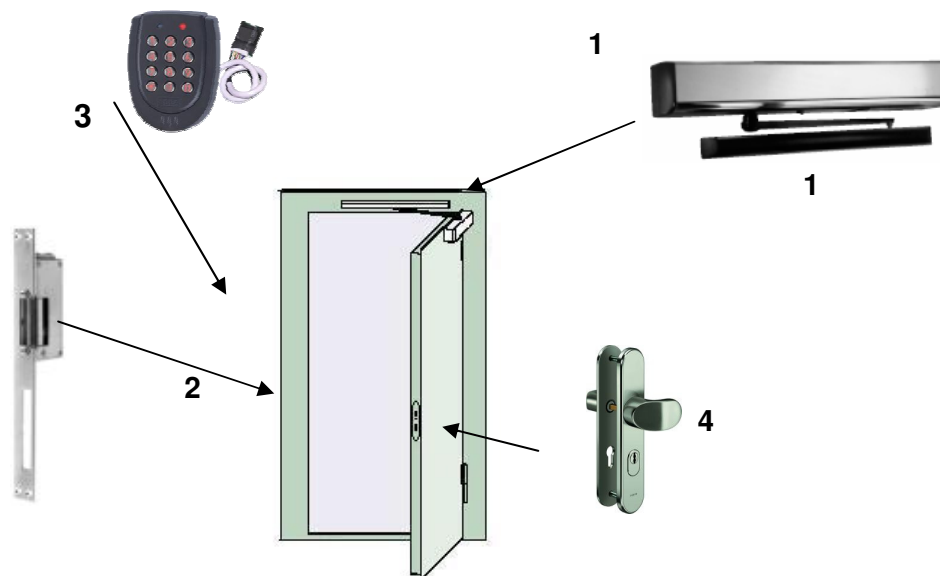

Concept codepaneel met sluitplaat

In dit concept is de deur voorzien van een OC 170 elektrische sluitplaat. Door een puls van de OC 800 codepaneel wordt de deur automatisch ontgrendeld. De openingstijd is instelbaar. De deur is zelfsluitend middel de dranger TPL 224. Als beslag dient een greep/kruk garnituur te worden toegepast.

Deze oplossing is geschikt voor dagelijks frequent gebruik en toepasbaar in vele situaties voor deuren met een maximale deurbreedte van 1600mm en een gewicht van 250kg.

Optioneel kan in bepaalde situaties waar meer beveiliging is gewenst een motorslot worden toegepast.

Benodigde artikelen:

	Type	Omschrijving	Aantal
1	TPL 224	Deurdranger incl. arm	1
2	OC 170	Elektrische sluitplaat	1
3	OC 800	Codepaneel	1
4	S40F1	Knop-krukbeslag	1