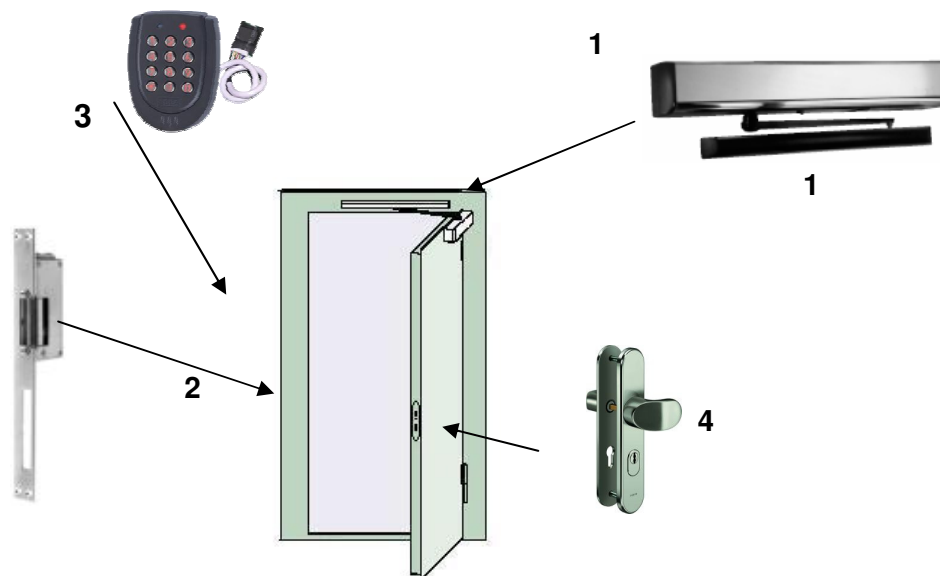

## Concept codepaneel met sluitplaat

In dit concept is de deur voorzien van een OC 170 elektrische sluitplaat. Door een puls van de OC 800 codepaneel wordt de deur automatisch ontgrendeld. De openingstijd is instelbaar. De deur is zelfsluitend middels de dranger TPL 224. Als beslag dient een greep/kruk garnituur te worden toegepast.

Deze oplossing is geschikt voor dagelijks frequent gebruik en toepasbaar in vele situaties voor deuren met een maximale deurbreedte van 1600mm en een gewicht van 250kg.

Optioneel kan in bepaalde situaties waar meer beveiliging is gewenst een motorslot worden toegepast.

### Benodigde artikelen:

	Type	Omschrijving	Aantal
1	TPL 224	Deurdranger incl. arm	1
2	OC 170	Elektrische sluitplaat	1
3	OC 800	Codepaneel	1
4	S40F1	Knop-krukbeslag	1