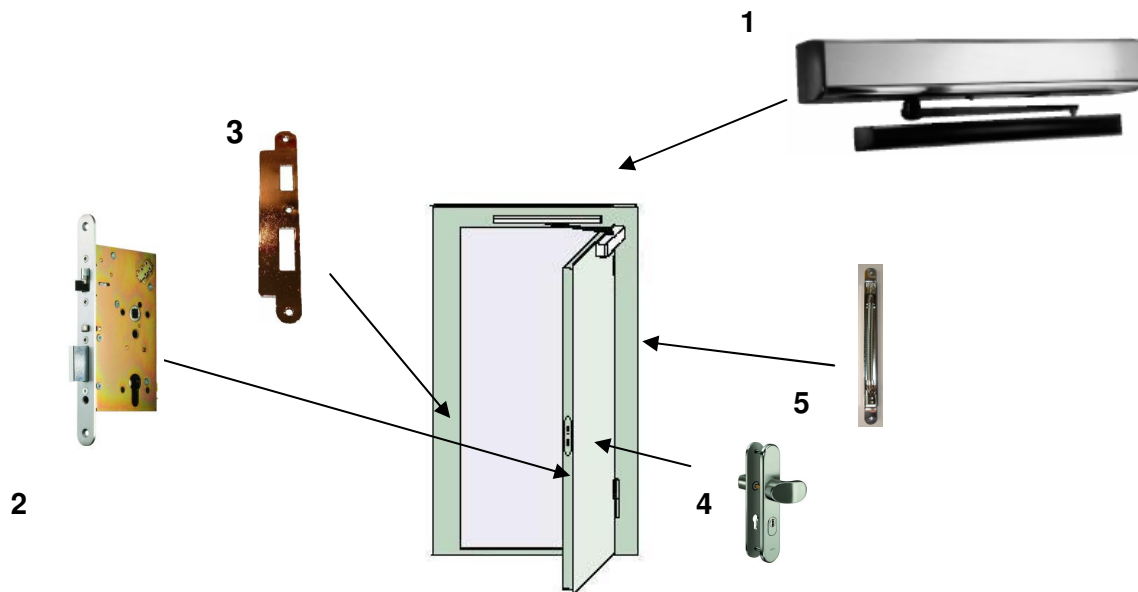

Concept motorslot met deurautomaat

In dit concept is de deur voorzien van een Abloy motorslot in combinatie met een draaideurautomaat. Door een puls van de handzender wordt de deur automatisch geopend. Zowel de openingstijd alsmede de openingsnelheid zijn instelbaar.

De automaat is geschikt voor dagelijks frequent gebruik en toepasbaar in vele situaties voor deuren met een maximale deurbreedte van 1600mm en een gewicht van 250kg. De automaat is bijzonder veilig, de deur stopt wanneer deze tijdens een opening- of sluitbeweging wordt tegengehouden.

Benodigde artikelen:

	Type	Omschrijving	Aantal
1	DA500	Deurautomaat incl. arm	1
2	EL520/60	Motorslot	1
	EA218	Aansluitkabel 6mtr.	1
3	EA322	Sluitplaat	1
4	S40F1	Kruk-krukbeslag	1
5	EA280	Inbouw kabelovergang	1
	567-1-101	Handzender 1 kanaal	1
	567-3-101	Ontvanger 1 kanaal	1