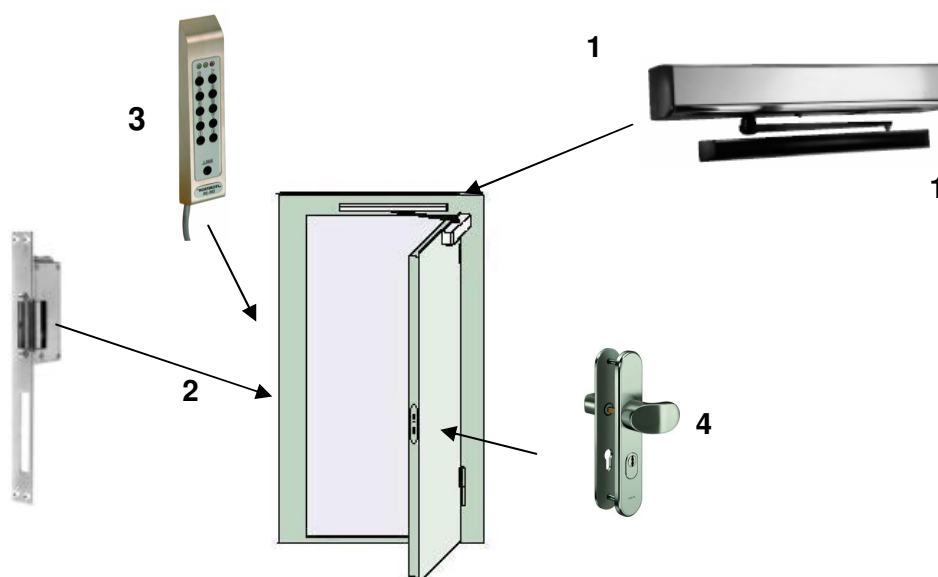

Concept codepaneel met sluitplaat

In dit concept is de deur voorzien van een OC 170 elektrische sluitplaat. Door een puls van toetsentableau wordt de deur automatisch ontgrendeld. De openingstijd is instelbaar. De deur is zelfsluitend middel de dranger TPL 224. Als beslag dient een greep/kruk garnituur te worden toegepast.

Deze oplossing is geschikt voor dagelijks frequent gebruik en toepasbaar in vele situaties voor deuren met een maximale deurbreedte van 1600mm en een gewicht van 250kg.

Optioneel kan in bepaalde situaties waar meer beveiliging is gewenst een motorslot worden toegepast.

Benodigde artikelen:

	Type	Omschrijving	Aantal
1	TPL 224	Deurdranger incl. arm	1
2	OC 170	Elektrische sluitplaat	1
3	OC 800	Codepaneel DK-26	1
4	S40F1	Knop-krukbeslag	1